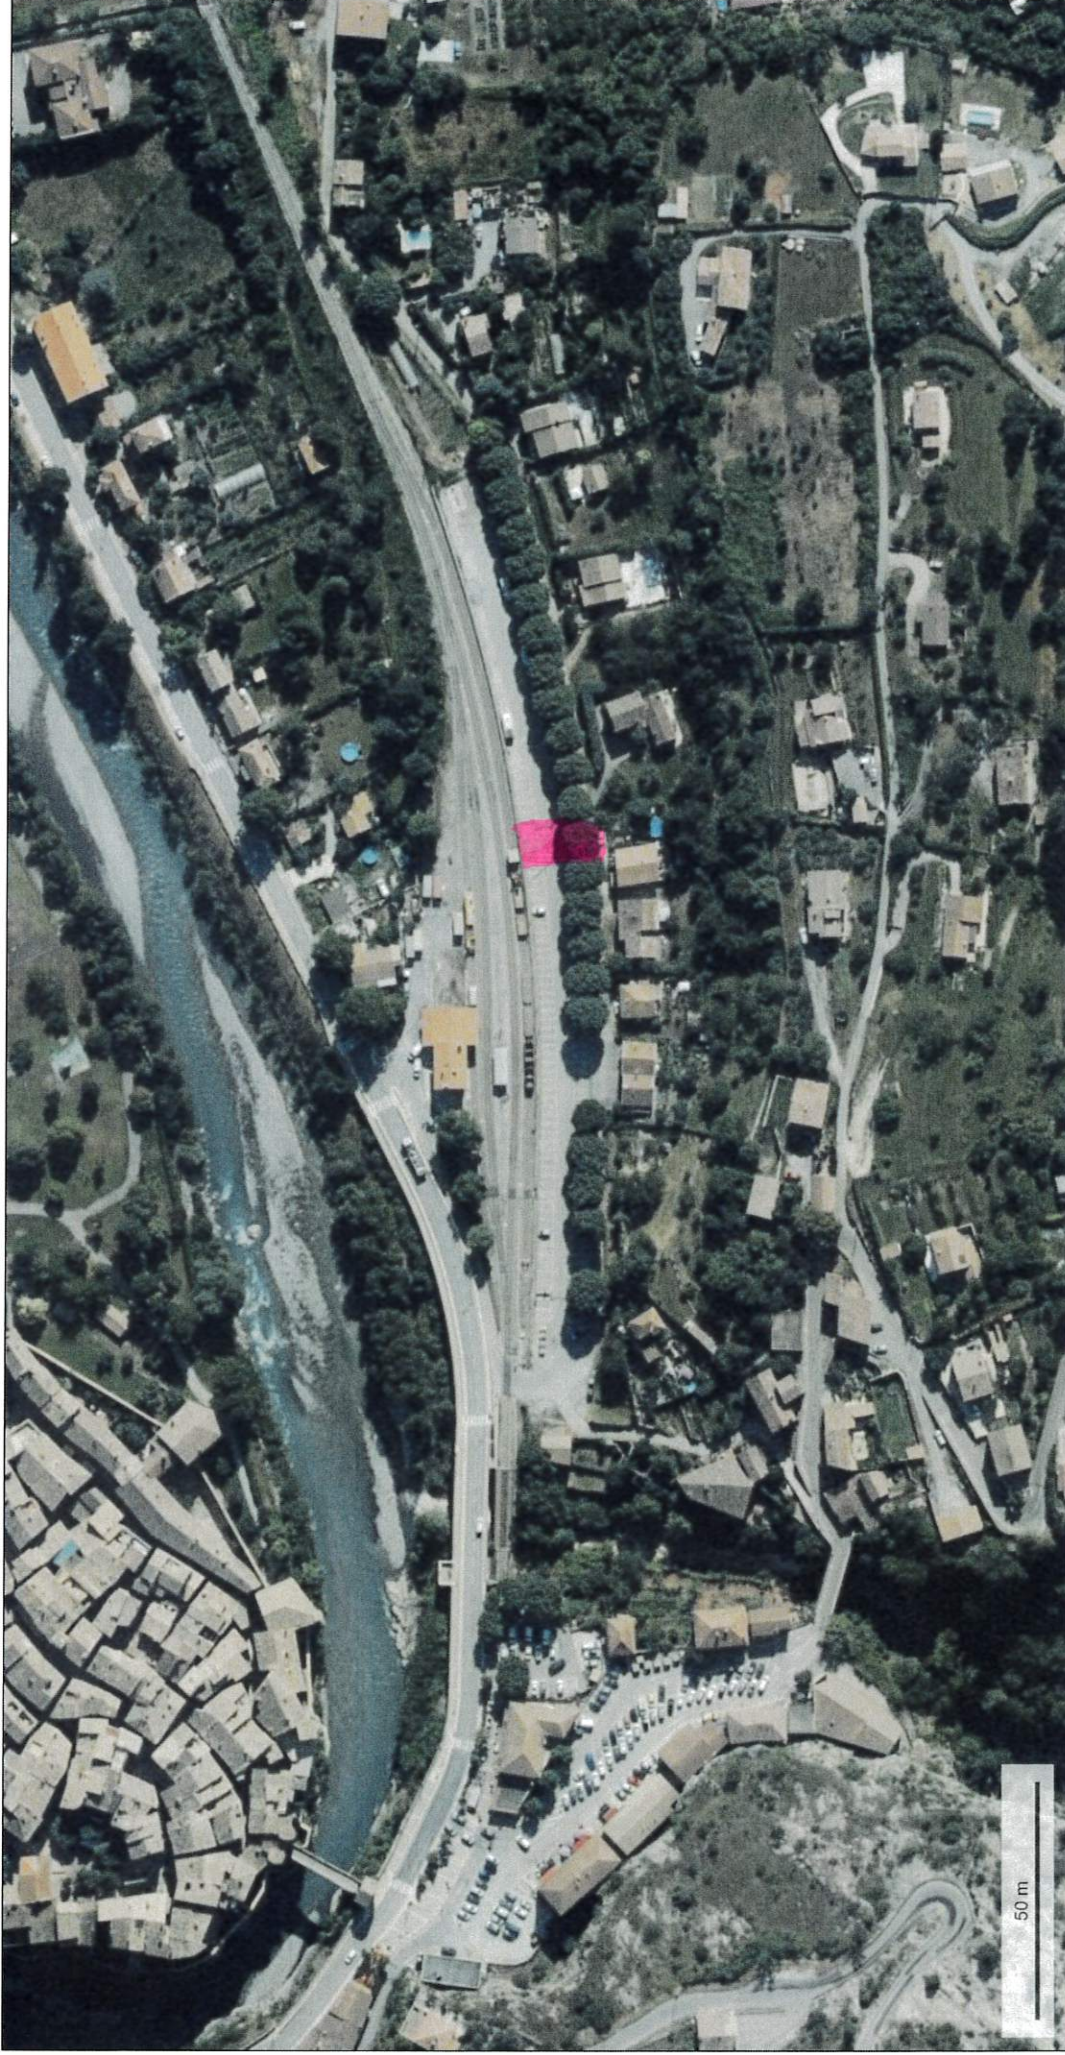

Stationnement interdit du 23.06.2026 à 12h
ou 1.07.2026 à 12h.